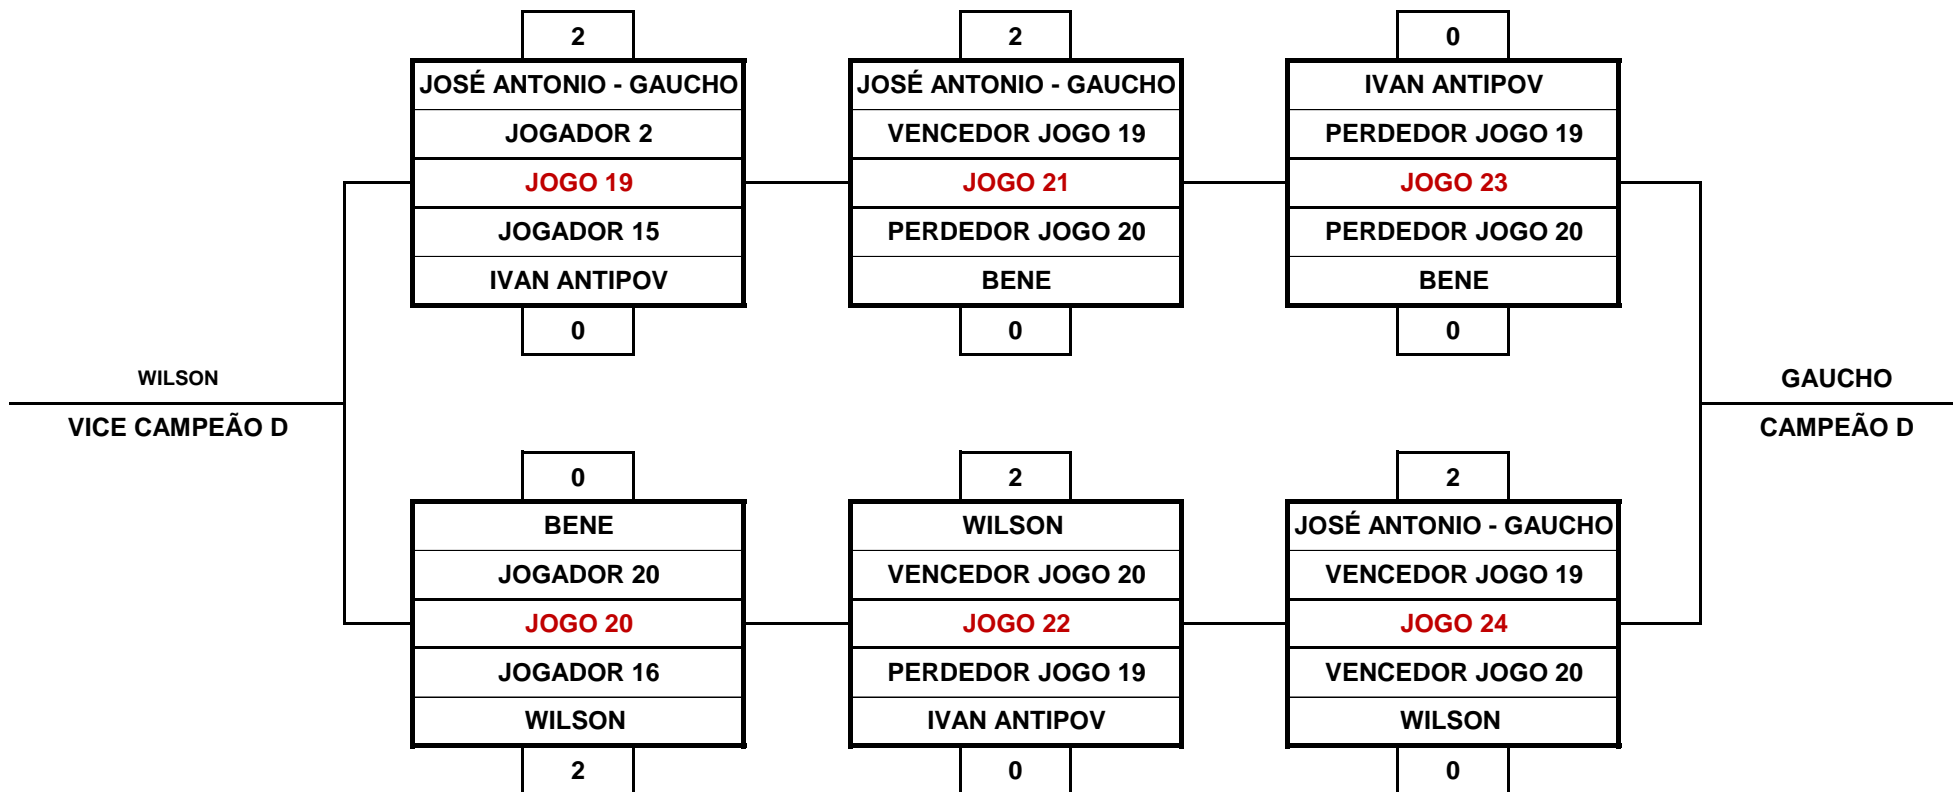

Clube Atlético Juventus

10º CAMPEONATO DE SNOOKER

CATEGORIA B

PRIMEIRA FASE (MELHOR DE 3)

GRUPO A

Clube Atlético Juventus

10º CAMPEONATO DE SNOOKER

CATEGORIA B

PRIMEIRA FASE (MELHOR DE 3)

GRUPO B

Clube Atlético Juventus

10º CAMPEONATO DE SNOOKER

CATEGORIA B

PRIMEIRA FASE (MELHOR DE 3)

GRUPO C

Clube Atlético Juventus

10º CAMPEONATO DE SNOOKER

CATEGORIA B

PRIMEIRA FASE (MELHOR DE 3)

GRUPO D

Clube Atlético Juventus

10º CAMPEONATO DE SNOOKER

CATEGORIA B

SEGUNDA FASE (MELHOR DE 3)