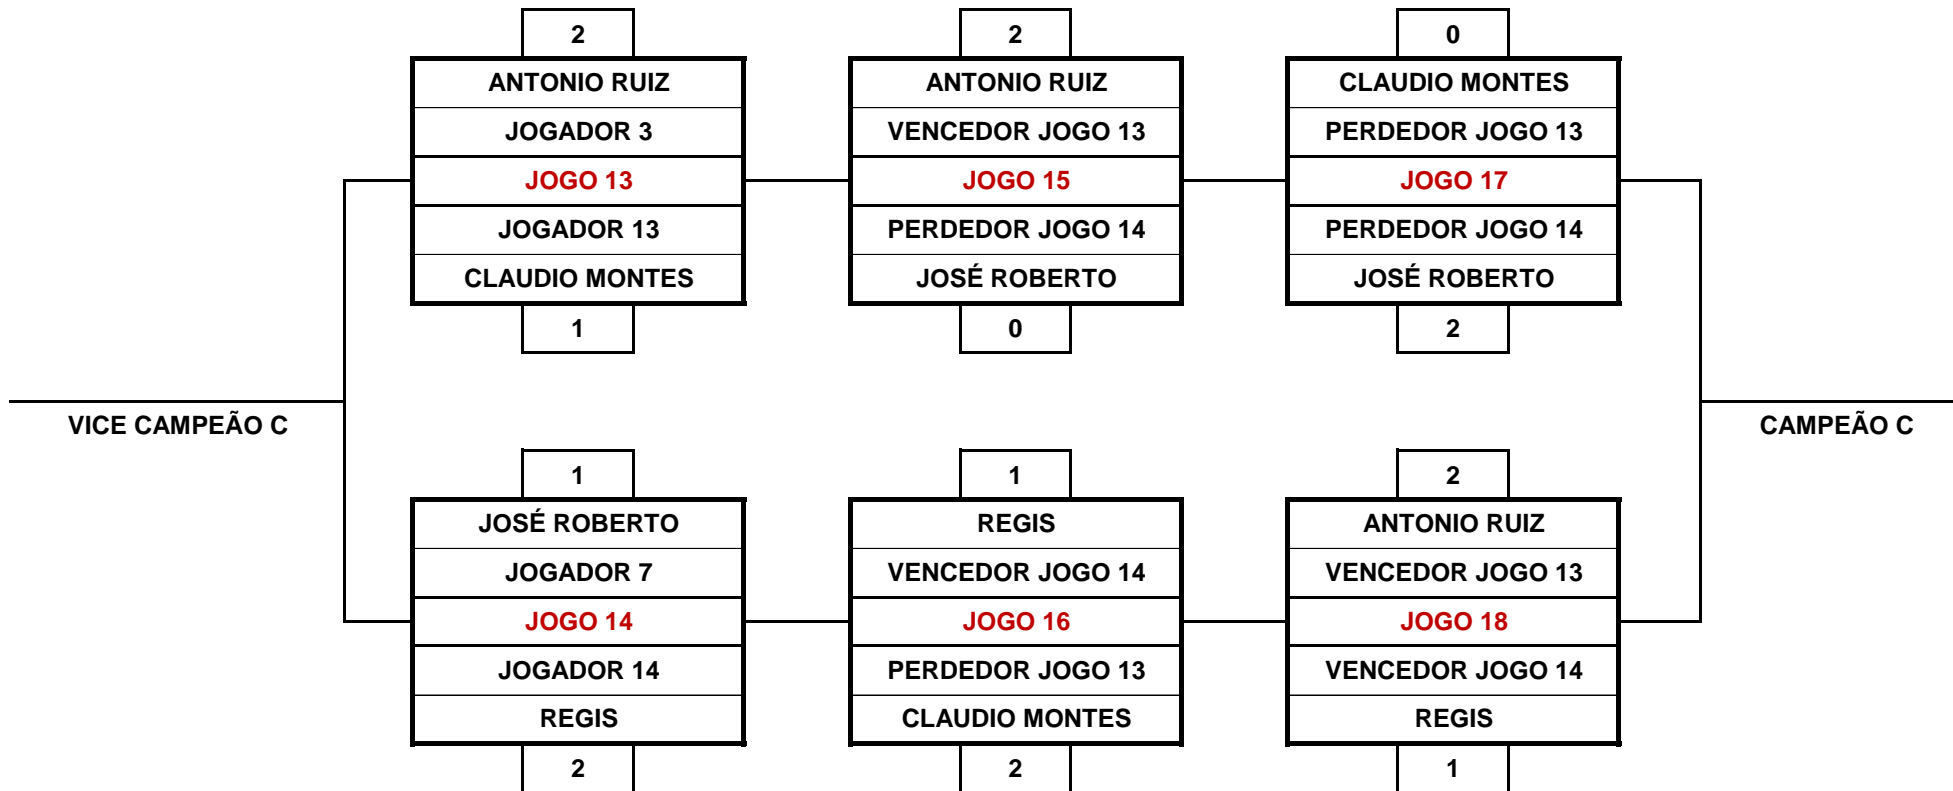

Clube Atlético Juventus

10º CAMPEONATO DE SNOOKER

CATEGORIA B

PRIMEIRA FASE (MELHOR DE 3)

GRUPO A

Clube Atlético Juventus

10º CAMPEONATO DE SNOOKER

CATEGORIA B

PRIMEIRA FASE (MELHOR DE 3)

GRUPO B

Clube Atlético Juventus

10º CAMPEONATO DE SNOOKER

CATEGORIA B

PRIMEIRA FASE (MELHOR DE 3)

GRUPO C

Clube Atlético Juventus

10º CAMPEONATO DE SNOOKER

CATEGORIA B

PRIMEIRA FASE (MELHOR DE 3)

GRUPO D

Clube Atlético Juventus

10º CAMPEONATO DE SNOOKER

CATEGORIA B

SEGUNDA FASE (MELHOR DE 3)