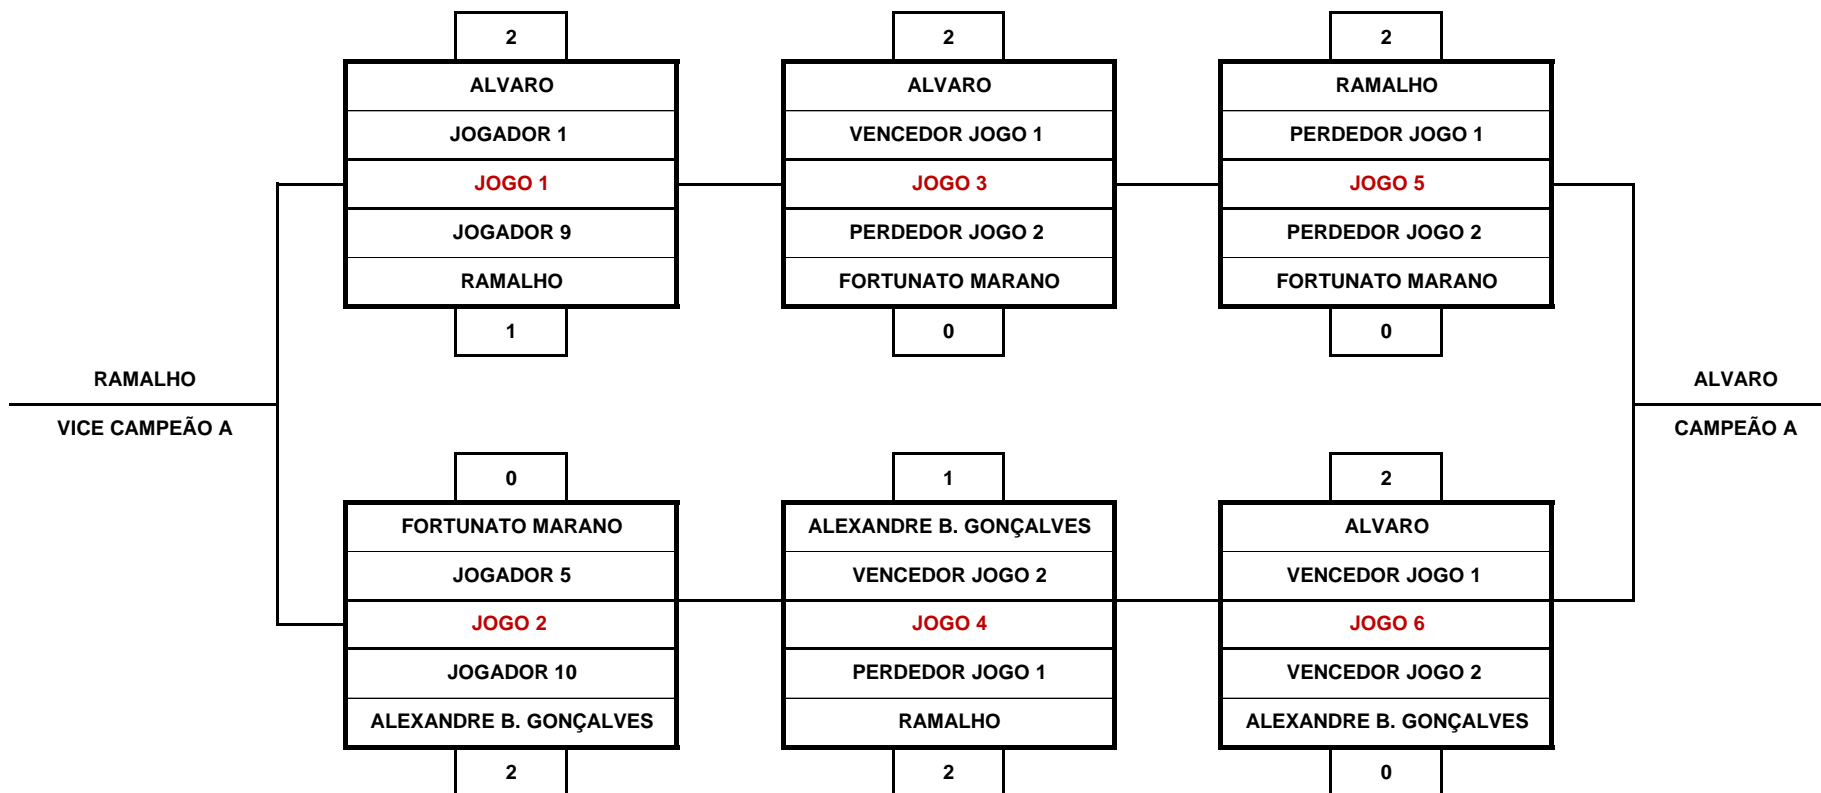

Clube Atlético Juventus

10º CAMPEONATO DE SNOOKER

CATEGORIA B

PRIMEIRA FASE (MELHOR DE 3)

GRUPO A

Clube Atlético Juventus

10º CAMPEONATO DE SNOOKER

CATEGORIA B

PRIMEIRA FASE (MELHOR DE 3)

GRUPO B

Clube Atlético Juventus

10º CAMPEONATO DE SNOOKER

CATEGORIA B

PRIMEIRA FASE (MELHOR DE 3)

GRUPO C

Clube Atlético Juventus

10º CAMPEONATO DE SNOOKER

CATEGORIA B

PRIMEIRA FASE (MELHOR DE 3)

GRUPO D

Clube Atlético Juventus

10º CAMPEONATO DE SNOOKER

CATEGORIA B

SEGUNDA FASE (MELHOR DE 3)