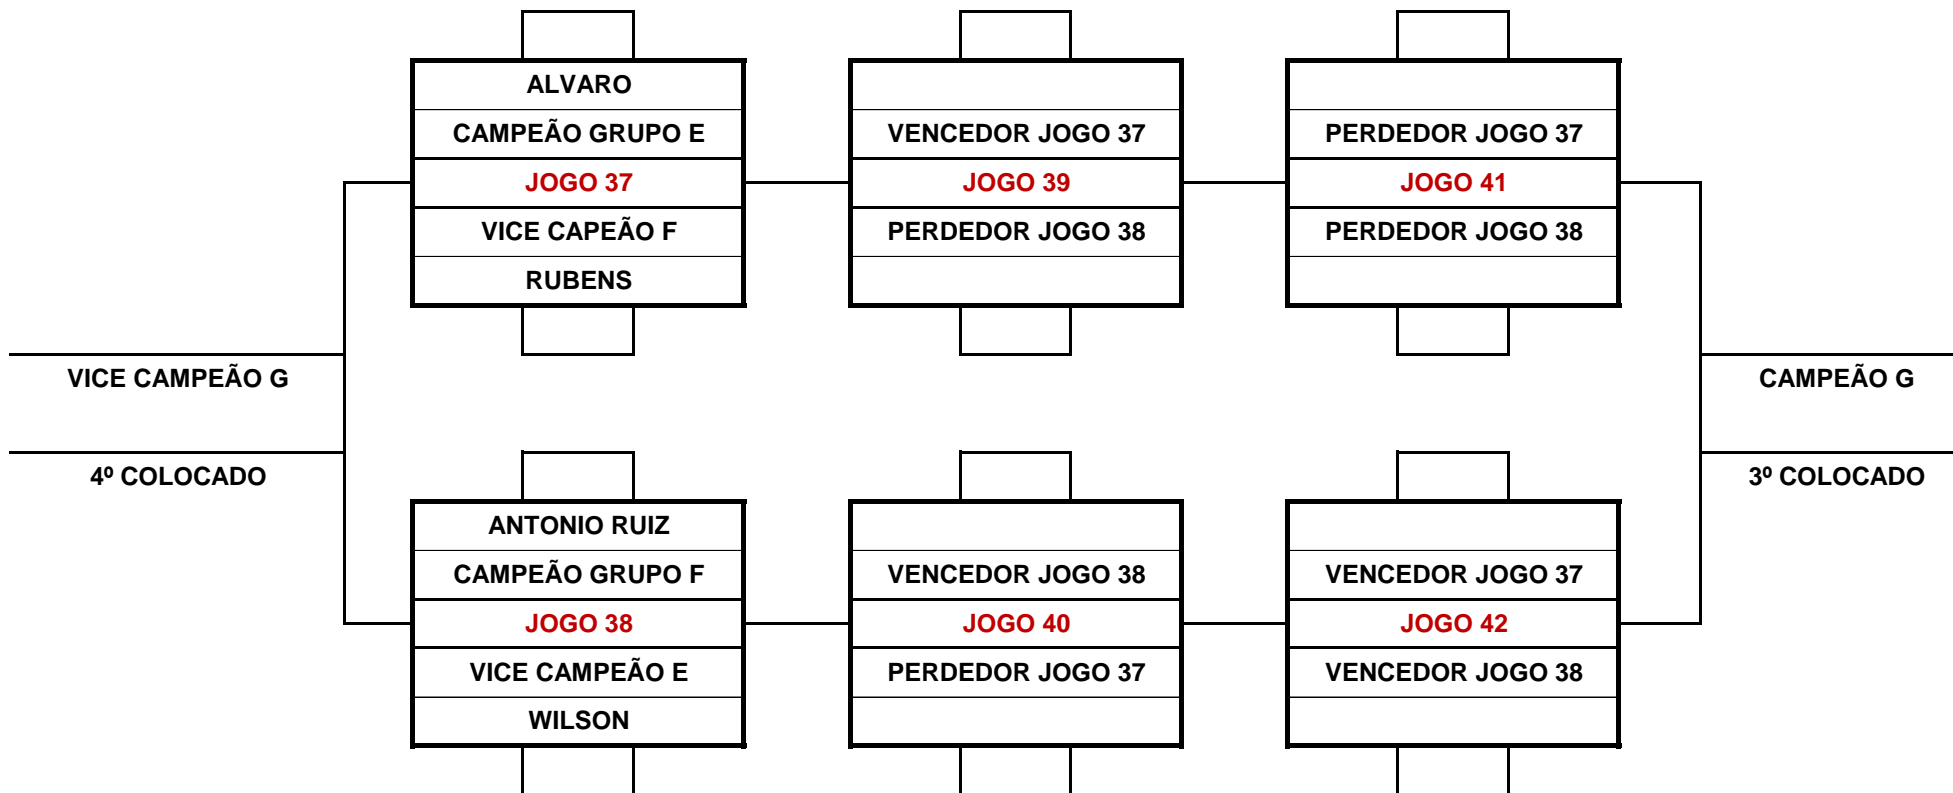

10º CAMPEONATO DE SNOOKER

CATEGORIA B

PRIMEIRA FASE (MELHOR DE 3)

GRUPO D

Clube Atlético Juventus

10º CAMPEONATO DE SNOOKER

CATEGORIA B

SEGUNDA FASE (MELHOR DE 3)

GRUPO E

Clube Atlético Juventus

10º CAMPEONATO DE SNOOKER

CATEGORIA B

SEGUNDA FASE (MELHOR DE 5)

GRUPO F

Clube Atlético Juventus

10º CAMPEONATO DE SNOOKER

CATEGORIA B

FASE SEMI FINAL (MELHOR DE 7)

GRUPO G

Clube Atlético Juventus

10º CAMPEONATO DE SNOOKER

CATEGORIA B

JOGO FINAL (MELHOR DE 9)