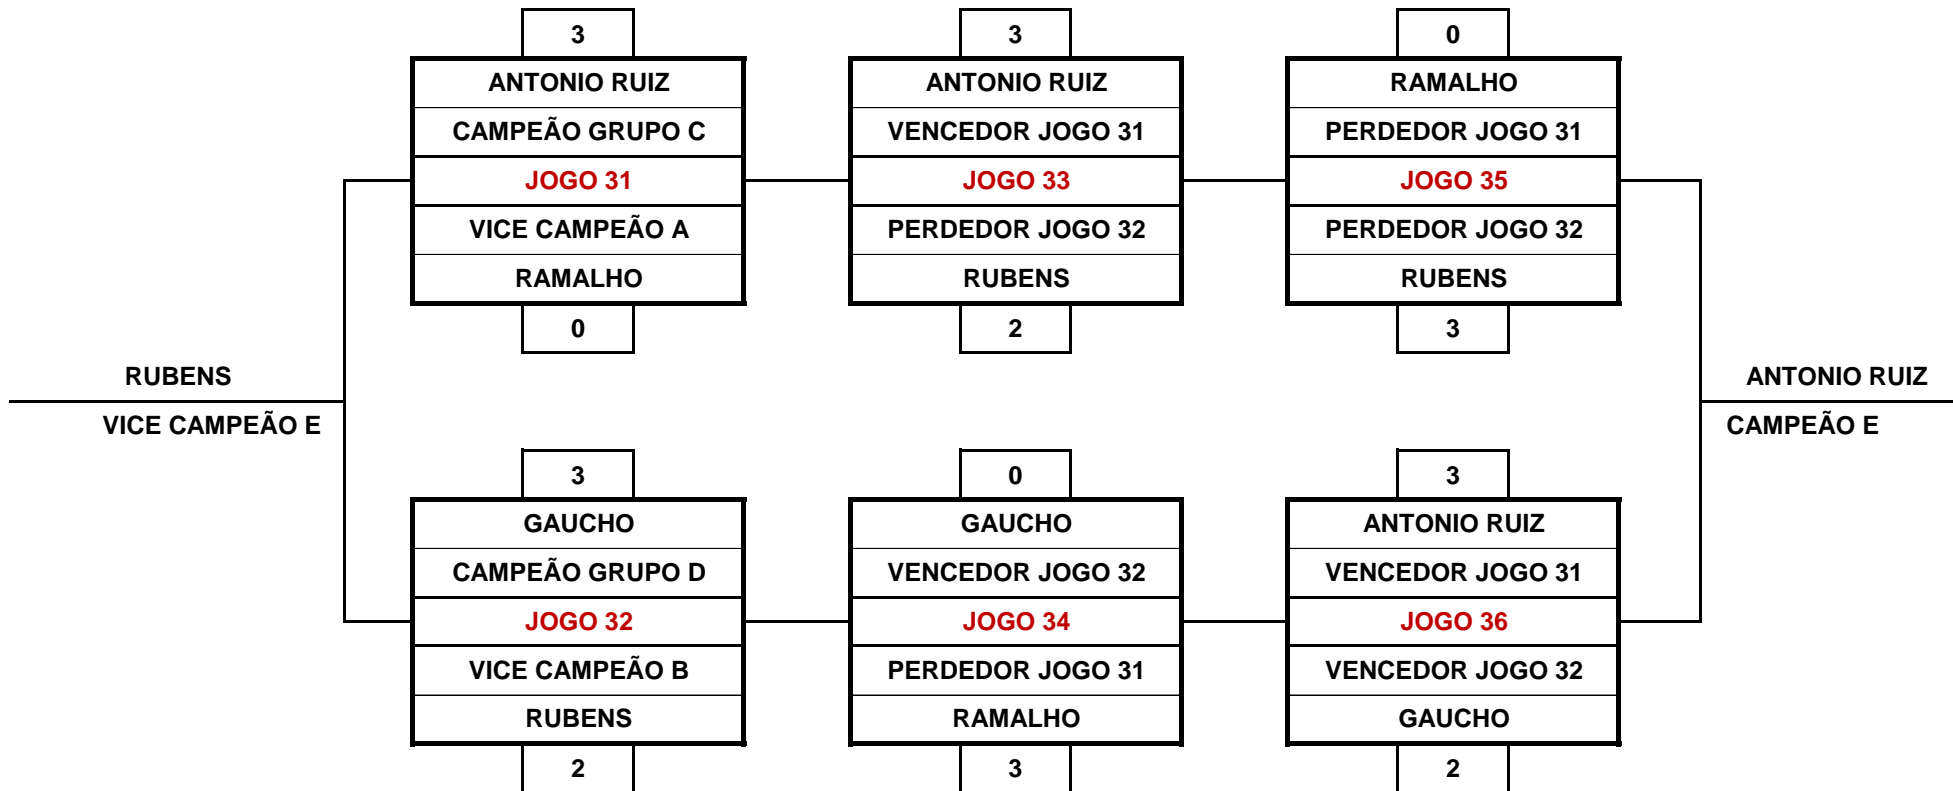

10º CAMPEONATO DE SNOOKER

CATEGORIA B

PRIMEIRA FASE (MELHOR DE 3)

GRUPO D

Clube Atlético Juventus

10º CAMPEONATO DE SNOOKER

CATEGORIA B

SEGUNDA FASE (MELHOR DE 3)

GRUPO E

Clube Atlético Juventus

10º CAMPEONATO DE SNOOKER

CATEGORIA B

SEGUNDA FASE (MELHOR DE 5)

GRUPO F

Clube Atlético Juventus

10º CAMPEONATO DE SNOOKER

CATEGORIA B

FASE SEMI FINAL (MELHOR DE 7)

GRUPO G

Clube Atlético Juventus

10º CAMPEONATO DE SNOOKER

CATEGORIA B

JOGO FINAL (MELHOR DE 9)