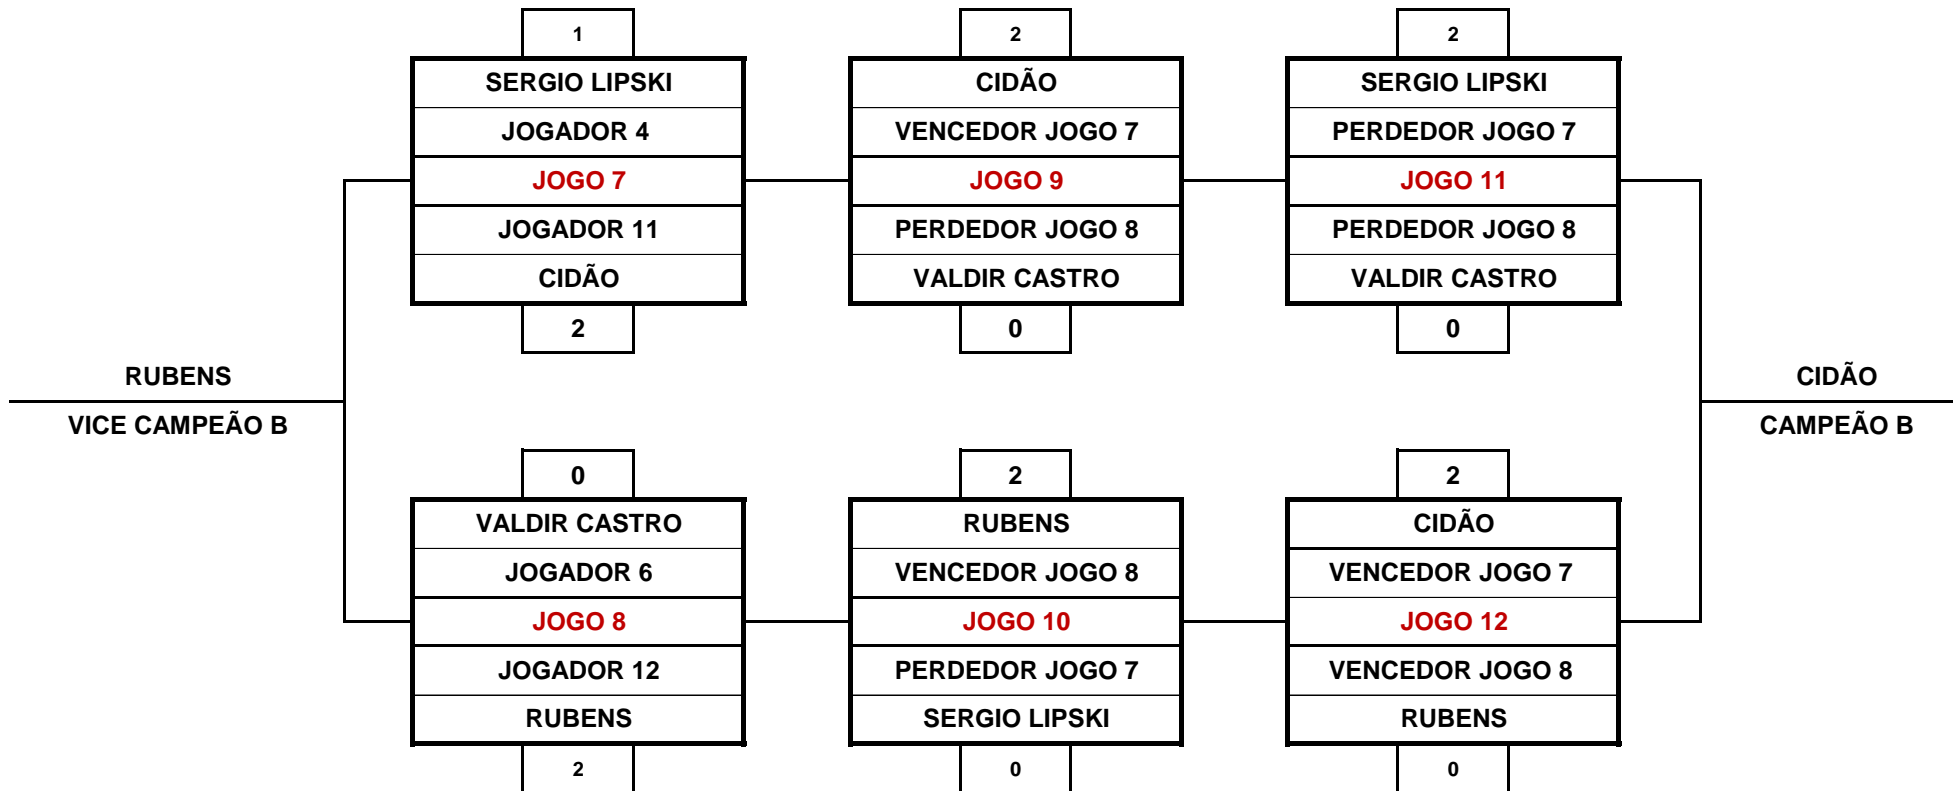

Clube Atlético Juventus

10º CAMPEONATO DE SNOOKER

CATEGORIA B

PRIMEIRA FASE (MELHOR DE 3)

GRUPO A

Clube Atlético Juventus

10º CAMPEONATO DE SNOOKER

CATEGORIA B

PRIMEIRA FASE (MELHOR DE 3)

GRUPO B

Clube Atlético Juventus

10º CAMPEONATO DE SNOOKER

CATEGORIA B

PRIMEIRA FASE (MELHOR DE 3)

GRUPO C

Clube Atlético Juventus

10º CAMPEONATO DE SNOOKER

CATEGORIA B

PRIMEIRA FASE (MELHOR DE 3)

GRUPO D

Clube Atlético Juventus

10º CAMPEONATO DE SNOOKER

CATEGORIA B

SEGUNDA FASE (MELHOR DE 3)