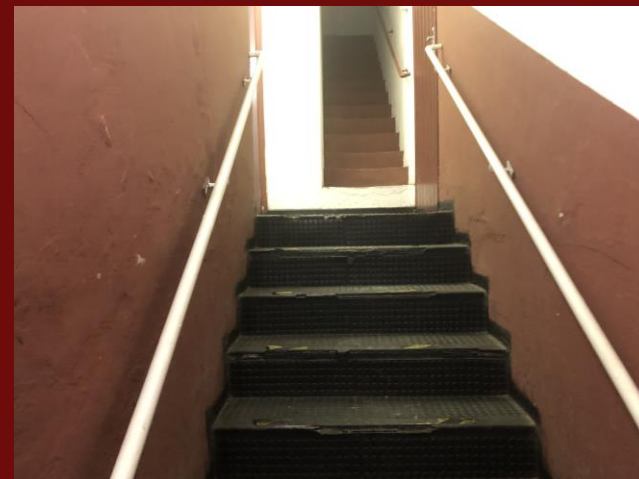

PINTURA EM GERAL E RETIRADA DE VAZAMENTOS