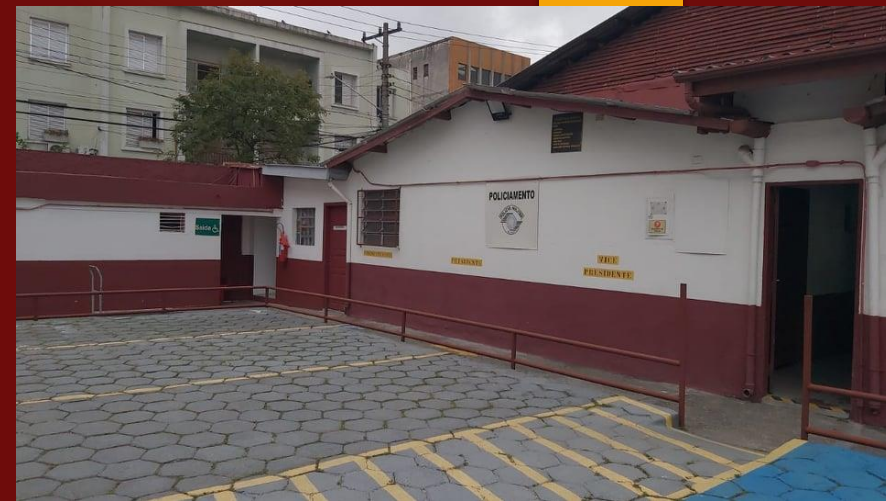

PINTURA DO ESTACIONAMENTO

- Aplicação de herbicida natural para retirar o mato das lajotas;
- Pintura e marcação dos espaços das garagens.