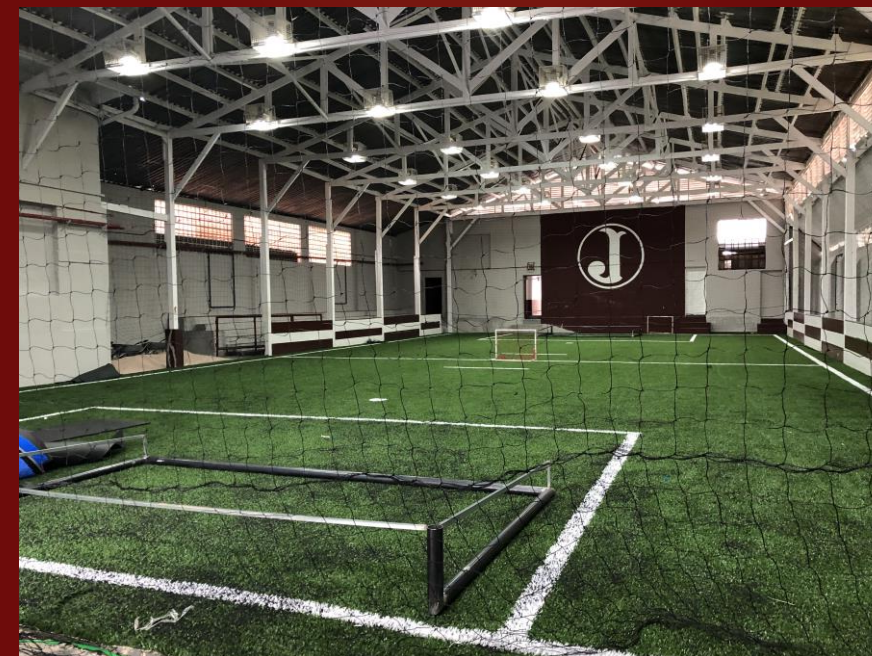

REFORMAS DOS VESTIÁRIOS E QUADRA/PARCERIA PRINT